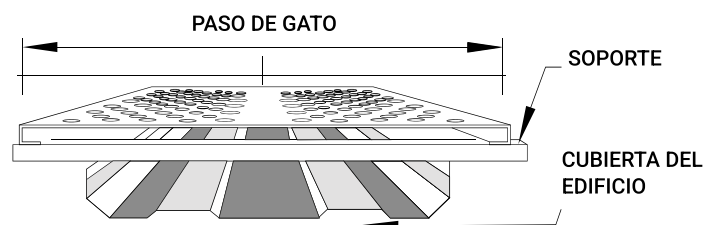

MEDIDAS DISPONIBLES

- **Metros Lineales.**
 - Ancho en Metros Lineales: 18" o 24"
 - Longitud de 3.05 m.
- **Por Piezas.**
 - Ancho Por Piezas: 9" o 12"
 - Longitud de 3.05 m.

VENTAJAS

- Facilidad para mantenimiento y operación.
- Mayor seguridad.
- Evita el maltrato de cubiertas.
- Su firmeza esta 100% garantizada.

CARACTERÍSTICAS VISUALES

DISTANCIA ENTRE APOYOS

SECCIÓN TRANSVERSAL / LÁMINA CALIBRE 14" Ó 16"

VISTA FRONTAL

- Especial para instalación sobre lamina.
- Modelo KR18.

Contacta **Zerobrisa**

zerobrisa.com

info@zerobrisa.com