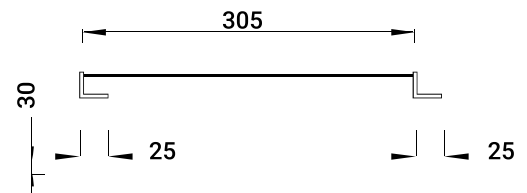

CARACTERÍSTICAS

PROPIEDADES MÉCICAS

$I_{xx} = 10.07 \text{ cm}^4$
 $S_{xx} = 6.70 \text{ cm}^3$
 $A = 6.22 \text{ cm}^2$
 $r = 1.07 \text{ cm}$

MATERIAL

Lamina.
 Galvanizada

CALIBRES

14" y 16"
 Todas las piezas son de una.

MEDIDAS DISPONIBLES

- **Metros Lineales.**
 - Ancho en Metros Lineales: 18" o 24"
 - Longitud de 3.05 m.
- **Por Piezas.**
 - Ancho Por Piezas: 9" o 12"
 - Longitud de 3.05 m.

VENTAJAS

- Facilidad para mantenimiento y operación.
- Mayor seguridad.
- Evita el maltrato de cubiertas.
- Su firmeza esta 100% garantizada.

CARACTERÍSTICAS VISUALES

DISTANCIA ENTRE APOYOS

SECCIÓN TRANSVERSAL / LÁMINA CALIBRE 14" Ó 16"

VISTA FRONTAL

- Especial para instalación sobre lamina.
- Modelo KR18.

Contacta **Zerobrisa**

zerobrisa.com

info@zerobrisa.com