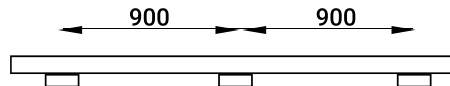

MEDIDAS DISPONIBLES

- **Metros Lineales.**
 - Ancho en Metros Lineales: 18" o 24"
 - Longitud de 3.05 m.
- **Por Piezas.**
 - Ancho Por Piezas: 9" o 12"
 - Longitud de 3.05 m.

VENTAJAS

- Facilidad para mantenimiento y operación.
- Mayor seguridad.
- Evita el maltrato de cubiertas.
- Su firmeza esta 100% garantizada.

CARACTERÍSTICAS VISUALES

DISTANCIA ENTRE APOYOS

SECCIÓN TRANSVERSAL / LÁMINA CALIBRE 14" Ó 16"

VISTA FRONTAL

- Especial para instalación sobre lamina.
- Modelo KR18.

Contacta **Zerobrisa**

zerobrisa.com

info@zerobrisa.com