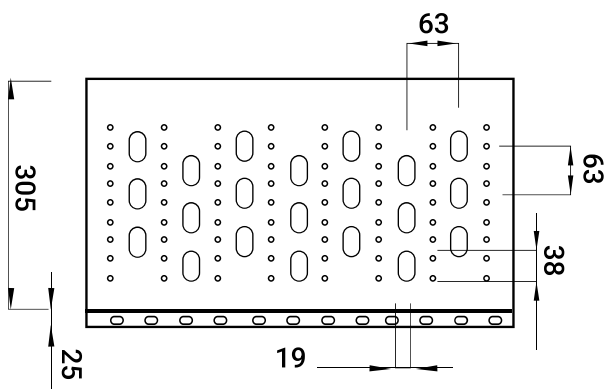

CARACTERÍSTICAS

PROPIEDADES MÉCICAS

$I_{xx} = 10.07 \text{ cm}^4$
 $S_{xx} = 6.70 \text{ cm}^3$
 $A = 6.22 \text{ cm}^2$
 $r = 1.07 \text{ cm}$

MATERIAL

Lamina.
 Galvanizada

CALIBRES

14" y 16"
 Todas las piezas son de una.

MEDIDAS DISPONIBLES

- **Metros Lineales.**
 - Ancho en Metros Lineales: 18" o 24"
 - Longitud de 3.05 m.
- **Por Piezas.**
 - Ancho Por Piezas: 9" o 12"
 - Longitud de 3.05 m.

VENTAJAS

- Facilidad para mantenimiento y operación.
- Mayor seguridad.
- Evita el maltrato de cubiertas.
- Su firmeza esta 100% garantizada.

CARACTERÍSTICAS VISUALES

DISTANCIA ENTRE APOYOS

SECCIÓN TRANSVERSAL / LÁMINA CALIBRE 14" Ó 16"

VISTA FRONTAL

- Especial para instalación sobre lamina.
- Modelo KR18.

Contacta **Zerobrisa**

zerobrisa.com

info@zerobrisa.com